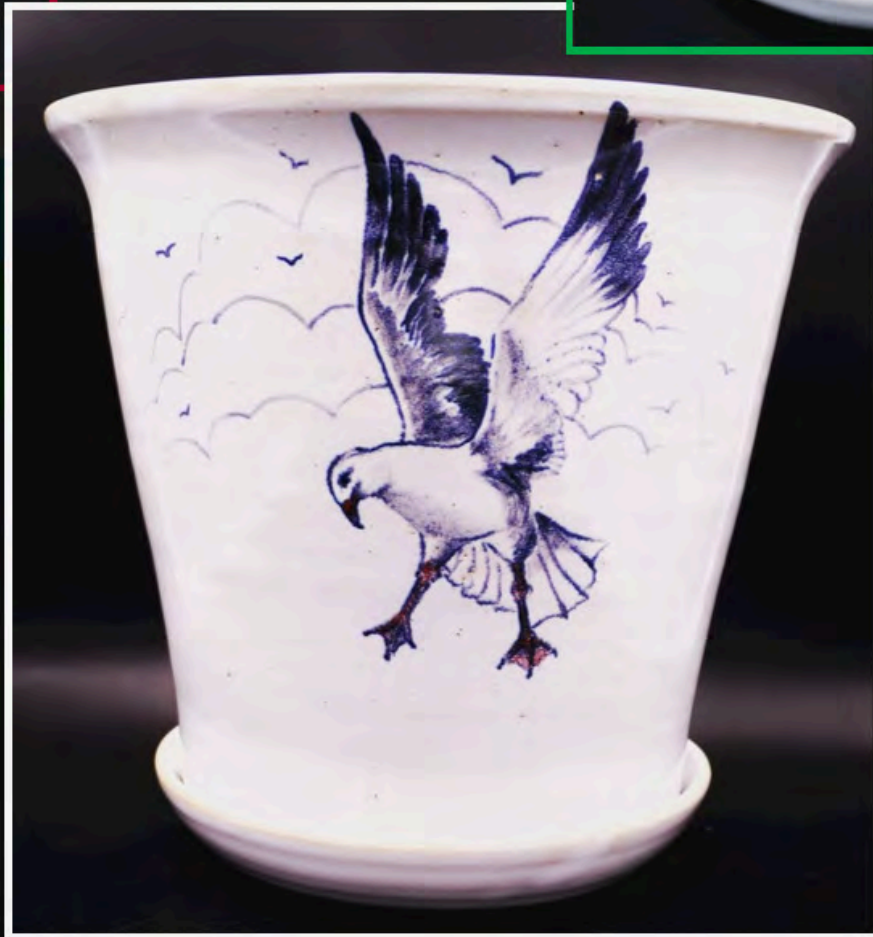

ENTONNOIR  
à  
CONFITURE

COMMANDE

matériel professionnel lutherie  
pots pour colle à bois

VASE  
et  
POTS DE FLEURS

*suspension*

**70's**

**NOUVELLE COLLECTION**

PETITS  
BOLS  
empilables

VASE  
&  
petits objets  
déco

petits bols  
avec  
fil conducteur

BOLS  
à  
ramen

*commande personnalisée*

*Pièce unique de collection*

mini  
POTS de FLEURS