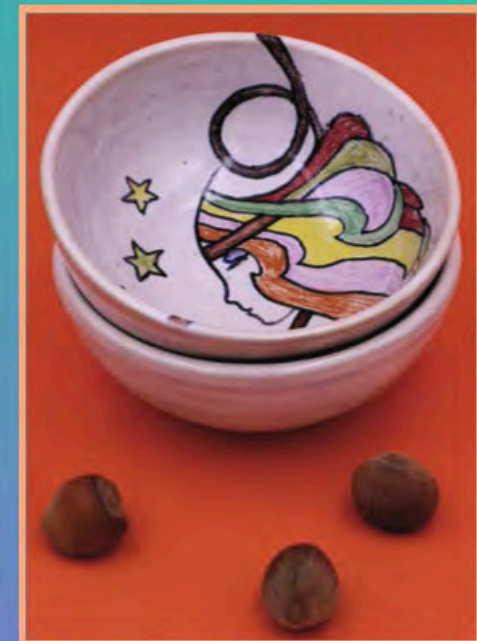

# Bols à ramen

bols à ramen  
personnalisés

ASSIETTES  
CREUSES

écuelle  
et  
petites  
assiettes

*commande  
personnalisée*

grand  
plat

CORBEILLE à PAIN

SALADIER

ENTONNOIR  
à  
CONFITURE

COMMANDE

matériel professionnel lutherie  
pots pour colle à bois

VASE  
et  
POTS DE FLEURS

*suspension*

**70's**

**NOUVELLE COLLECTION**

PETITS  
BOLS  
empilables

VASE  
&  
petits objets  
déco

petits bols  
avec  
fil conducteur

BOLS  
à  
ramen

*commande personnalisée*

*Pièce unique de collection*

mini  
POTS de FLEURS