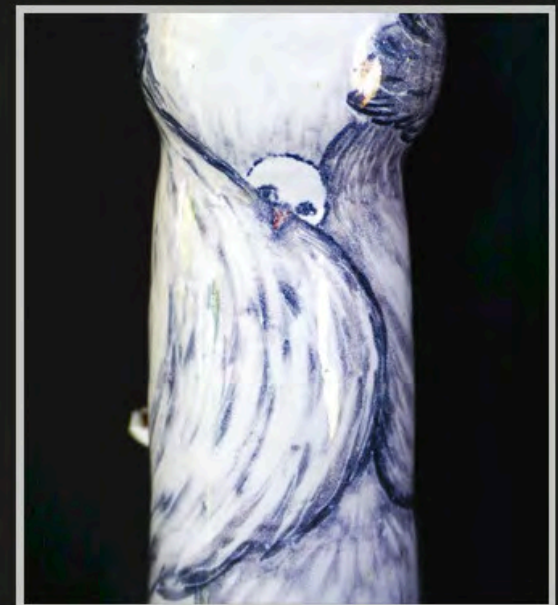

thème :
DRÔLE
D'OISEAU